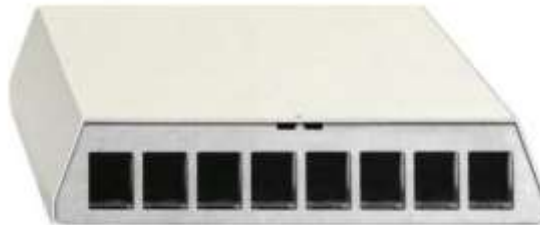

Panneau de brassage (sans modules universels) – 8 ports RJ45

Code : 239 111 08

Abréviation : PP-UM A-8 Ap rw

Affichage similaire

Description du produit

Panneau de brassage (sans modules universels) - 16 ports RJ45 :

- pour une utilisation dans les réseaux Ethernet 10 Gigabits (largeur de bande de transmission 500 MHz)
- pour accueillir jusqu'à 24 modules universels et modules Keystone (R-Data / R-Media / R-Fibre)
- pour montage sur table/au mur
- montage sur rail DIN possible avec adaptateur de rail DIN (code 100 100 70)
- blanc pur (similaire à RAL 9010)
- couvercle à fixation rapide par verrouillage
- boîtier métallique entièrement blindé
- décharge de traction supplémentaire pour les câbles de données par des colliers serre-câbles